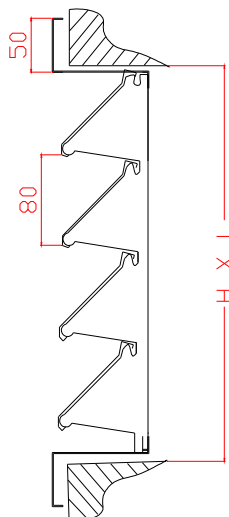

GRILLE EXTERIEURE ACIER GALVA - RVG 80

Les grilles RVG-80 sont utilisées pour la prise d'air ou le rejet d'air sur façade extérieure.

DESCRIPTION

- * Grilles à ailettes pare pluie
- * Finition en acier galva
- * Grillage maille 10 x 10 sur face arrière
- * *Option* : Finition teinte RAL.

FIXATION

En standard fixation par vis sur face avant.
Option : Précadre à sceller fixation par vis sur face avant

DIMENSIONS

L – Dimension longitudinale en mm de 400 à 2 900 au pas de 50 mm.

H – Dimension transversale en mm de 400 à 2 500 au pas de 80 mm.