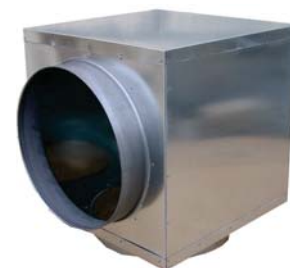

Plénums DP4 et DP4I :
Page: 56