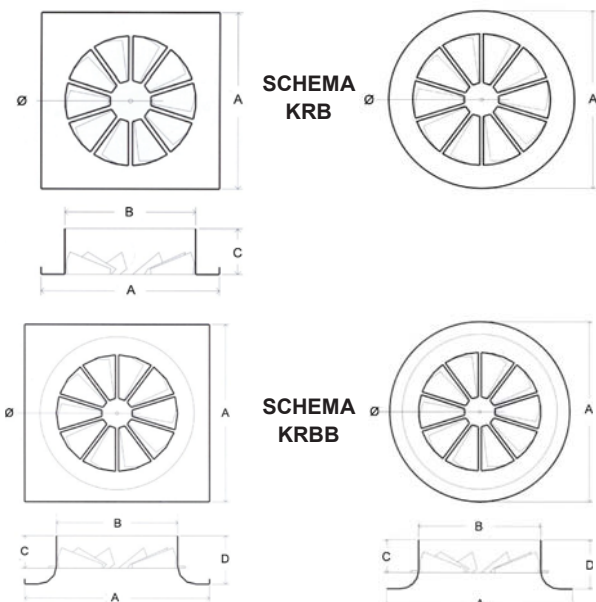

## KRB & KRBB

Famille 1028

Diffuseurs à géométrie fixe en tôle d'acier laquée blanche (RAL 9010).

Les diffuseurs KRB & KRBB peuvent être livrés en 3 versions :

**KRB & KRBB** : exécution carrée.

**KRB-FP & KRBB-FP** : dalle de faux plafond de 596x596.

**KRB-R & KRBB-R** : exécution ronde.

KRB

KRBB-FP

KRB-R

KRBB-R

### Dimensions mm

Ø	KRB				KRBB				
	A mm	B mm	C mm	Ø mm	A mm	B mm	C mm	D mm	Ø mm
Ø125	171	122	55	28	225	122	55	82	28
Ø160	214	157	55	50	250	157	55	82	50
Ø200	264	197	55	50	300	197	55	82	50
Ø250	326	247	55	65	350	247	55	82	65
Ø315	404	312	55	87	415	312	55	85	87
Ø400	500	397	55	87	-	-	-	-	-