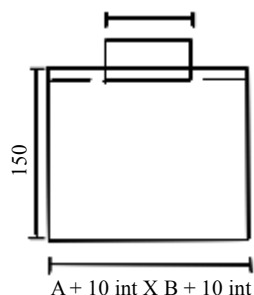

PLENUM POUR GRILLE - SÉRIE PR - F

Plénum de raccordement en acier galva pour grilles de soufflages et reprise d'air avec piquage axial.

DESCRIPTION

* Plénum de raccordement en acier galva pour grilles de soufflage et reprise d'air.

OPTION

* Isolation + 35 %

Coupe PR - F

B	A	PR-F	B	A	PR-F	
		ø D			ø D	
100	200	80	250	250	200	
	250	80		300	200	
	300	80		350	200	
	350	80		400	200	
	400	80		450	200	
	450	80		500	250	
	500	80		600	250	
	600	80		800	250	
	800	80		1000	250	
	1000	80				
150	200	125	300	300	200	
	250	125		350	200	
	300	125		400	200	
	350	125		450	250	
	400	125		500	250	
	450	125		600	250	
	500	125		800	250	
	600	125		1000	250	
	800	125				
	1000	125				
200	200	160	400	400	250	
	250	160		450	250	
	300	160		500	355	
	350	160		600	355	
	400	160		800	355	
	450	160		1000	355	
	500	160				
	600	160				
	800	160				
	1000	160				