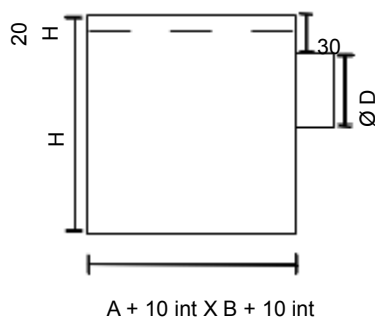

PLENUM POUR GRILLE - SÉRIE PR - L

Plénum de raccordement en acier galva pour grilles de soufflage et reprise d' air avec piquage latéral.

DESCRIPTION

* Plénum de raccordement en acier galva pour grilles de soufflage et reprise d' air.

OPTION

* Isolation + 35 %

Coupe PR - L

B	A	H	PR-L	B	A	H	PR-L	
			Ø D				Ø D	
100	200	255	125	250	250	330	200	
	250	255	125		300	330	200	
	300	255	125		350	380	250	
	350	255	125		400	380	250	
	400	290	160		450	380	250	
	450	290	160		500	435	315	
	500	290	160		600	435	315	
	600	330	200		800	435	315	
	800	330	200		1000	485	355	
	1000	380	250					
150	200	290	160	300	300	330	200	
	250	290	160		350	330	200	
	300	290	160		400	330	200	
	350	290	160		450	380	250	
	400	290	160		500	380	250	
	450	290	160		600	380	250	
	500	290	160		800	445	315	
	600	330	200		1000	485	355	
	800	380	250					
	1000	435	315					
200	200	290	160					
	250	290	160					
	300	290	160					
	350	330	200					
	400	330	200					
	450	330	200					
	500	330	200					
	600	330	200					
	800	380	250					
	1000	435	315					