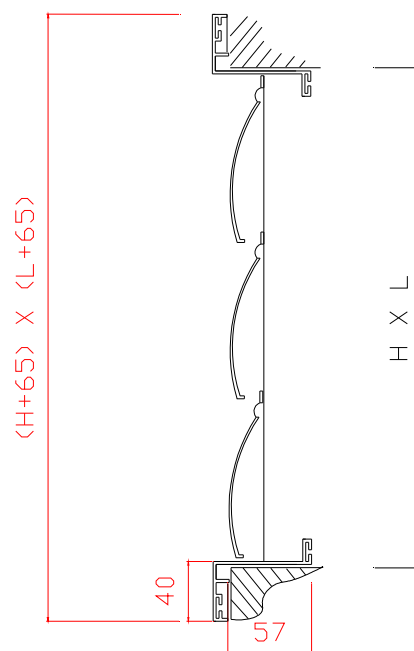

GRILLE DE SURPRESSION - GS 80

Les grilles de surpression GS80 sont utilisées en applique sur mur pour maintenir une surpression ou dépression dans un local.

DESCRIPTION	FIXATION
<ul style="list-style-type: none">* Finition en alu brut .* Ailettes en aluminium au pas de 80 mm.	<i>Option</i> : Façade percée pour fixation par vis

DIMENSIONS
<p>L – Dimension longitudinale en mm de 300 à 1500</p> <p>H – Dimension transversale en mm de 200 à 1500 au pas de 80 mm.</p>

GS80

GRILLE DE SURPRESSION - GS 80

TABLEAU DE SELECTION

SÉRIE GS 80

H	L	250				500				750				1000			
		Vf	3	4	5	6	3	4	5	6	3	4	5	6	3	4	5
200	Q	540	720	900	1080	1080	1440	1800	2160	1620	2160	2700	3240	2160	2880	3600	4320
	Pt	28	38	47	56	28	38	47	56	28	38	47	56	28	38	47	56
300	Q	810	1080	1350	1620	1620	2160	2700	3240	2430	3240	4050	4860	3240	4320	5400	6480
	Pt	28	38	47	56	28	38	47	56	28	38	47	56	28	38	47	56
400	Q	1080	1440	1800	2160	2160	2880	3600	4320	3240	4320	5400	6480	4320	5760	7200	8640
	Pt	28	38	47	56	28	38	47	56	28	38	47	56	28	38	47	56
500	Q	1350	1800	2250	2700	2700	3600	4500	5400	4050	5400	6750	9720	5400	7200	9000	10800
	Pt	28	38	47	56	28	38	47	56	28	38	47	56	28	38	47	56
600	Q	1620	2160	2700	3240	3240	4320	5400	6480	4860	6480	8100	9720	6480	8640	10800	12960
	Pt	28	38	47	56	28	38	47	56	28	38	47	56	28	38	47	56
700	Q	1890	2520	3150	3780	3780	5040	6300	7560	5670	7560	9450	11340	7560	10080	12600	15120
	Pt	28	38	47	56	28	38	47	56	28	38	47	56	28	38	47	56
800	Q	2160	2880	3600	4320	4320	5760	7200	8640	6480	8640	10800	12960	8640	11520	14400	17280
	Pt	28	38	47	56	28	38	47	56	28	38	47	56	28	38	47	56
900	Q	2430	3240	4050	4860	4860	6480	8100	9720	7290	9720	12150	14580	9720	12960	16200	19440
	Pt	28	38	47	56	28	38	47	56	28	38	47	56	28	38	47	56
1000	Q	2700	3600	4500	5400	5400	7200	9000	10800	8100	10800	13500	16200	10800	14400	18000	21600
	Pt	28	38	47	56	28	38	47	56	28	38	47	56	28	38	47	56