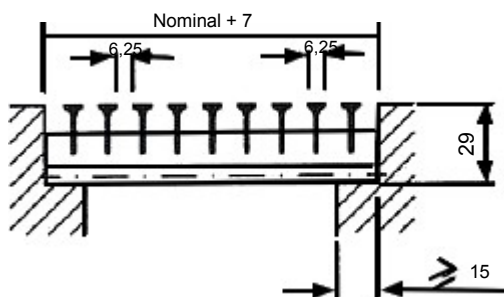

GRILLE A BARRE FRONTALE FIXE - SÉRIE GLC

Les grilles de la série GLC sont utilisées tant pour le soufflage que la reprise d'air, pour les installations de chauffage, climatisation et ventilation.

DESCRIPTION

- * Grilles à barres frontales fixes droites ou inclinées 15° sans cadre.
- * Finition en alu anodisé ou laquée RAL 9016
- * Version linéaire pour des grandes longueurs.

DIMENSIONS

L – Dimension longitudinale en mm de 250 à 2 000 au pas de 50 mm.

H – Dimension transversale en mm de 75 à 350 au pas de 25 mm.

GLC

GLC - 1

GLC - PL

GLC - 15