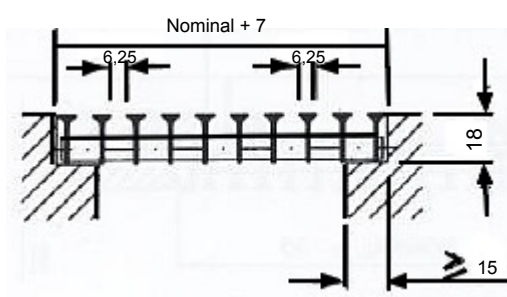

- * Grilles à barres frontales fixes droites ou inclinées 15° sans cadre.
- * Finition en alu anodisé ou laquée RAL 9016
- * Version linéaire pour des grandes longueurs.

DIMENSIONS

L – Dimension longitudinale en mm de 250 à 2 000 au pas de 50 mm.

H – Dimension transversale en mm de 75 à 350 au pas de 25 mm.

GLC

GLC - 1

GLC - PL

GLC - 15