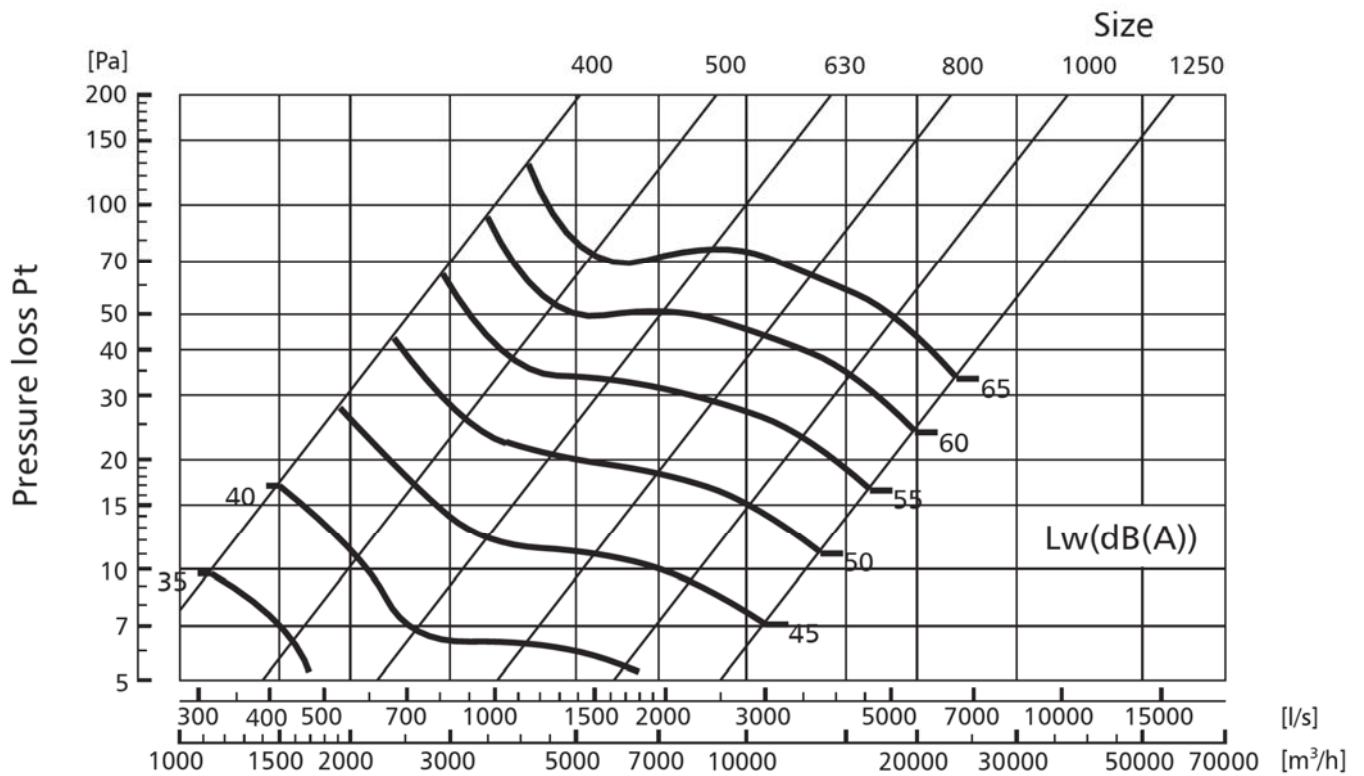

COURBES DE SELECTION

Reproduction interdite sans autorisation. Les spécifications techniques sont données sous réserve de modification sans préavis. Photos et illustrations non contractuelles.

KLIMA RODACLIM

Zone Industrielle de Saint Mitre- 255 Avenue de la Roche-Fourcade- 13400 AUBAGNE - France

☎ : 04.42.03.88.65 - 📠 : 04.42.03.51.59- @ : commercial@klima-rodaclim.com - www.klima-rodaclim.fr