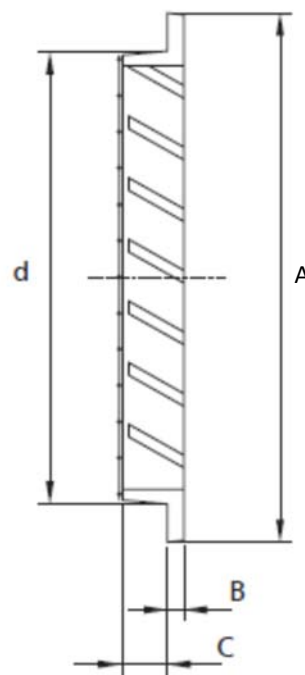

GRY

DESCRIPTION

La grille GRY est une grille de type pare-pluie pouvant servir à la prise d'air neuf ou au rejet d'air vicié.

Fabrication :

- du Ø 80 au Ø 400 (sauf Ø 355) la GRY est réalisée en fonte d'aluminium avec grillage inox anti-moustique.
- du Ø 450 au Ø 630 et Ø 355 fabrication en acier galvanisé avec grillage galvanisé maille 10x10.

Existe en version alu brute ou peinte RAL 9006

DONNEES TECHNIQUES

| ø d (mm) | Ak (m ²) | Ø A (mm) | Qv (m ³ /h) | | B (mm) | C (mm) | Poids (Kg) |
|----------|----------------------|----------|------------------------|------|--------|--------|------------|
| | | | min | max | | | |
| 80 | 0,0035 | 125 | 20 | 80 | 5 | 15 | - |
| 100 | 0,0044 | 125 | 35 | 120 | 5 | 15 | 0,16 |
| 125 | 0,0068 | 150 | 50 | 180 | 5 | 15 | 0,27 |
| 160 | 0,012 | 185 | 80 | 290 | 5 | 15 | 0,37 |
| 200 | 0,020 | 225 | 140 | 430 | 5 | 15 | 0,65 |
| 250 | 0,031 | 275 | 200 | 650 | 5 | 15 | 1,12 |
| 315 | 0,047 | 350 | 300 | 970 | 7 | 15 | 1,90 |
| 355 | 0,053 | 350 | 360 | 1080 | 7 | 15 | - |
| 400 | 0,075 | 430 | 420 | 1260 | 1 | 50 | 3,00 |
| 450 | 0,084 | 530 | 648 | 1944 | 1 | 50 | - |
| 500 | 0,118 | 530 | 864 | 2592 | 1 | 50 | 5,50 |
| 560 | 0,166 | 660 | 1080 | 3240 | 1 | 50 | - |
| 630 | 0,187 | 830 | 1440 | 4320 | 1 | 50 | 8,80 |