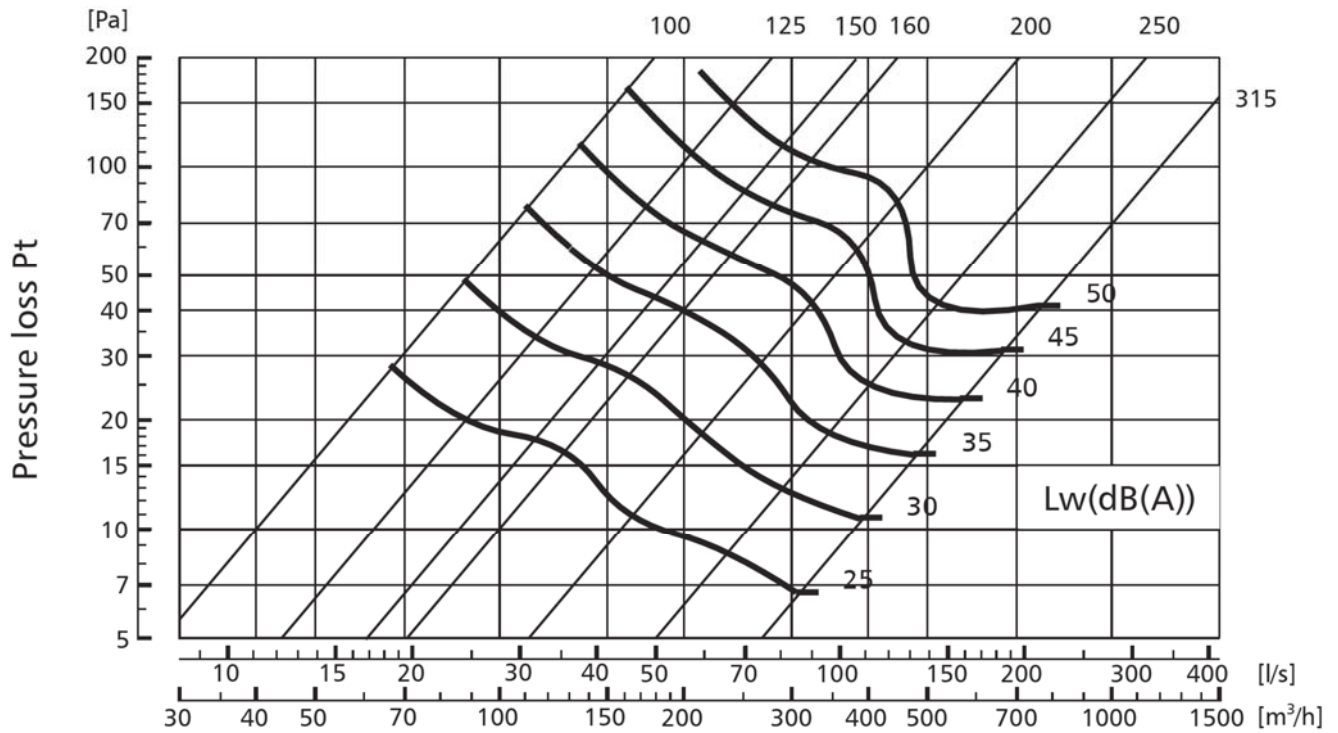

COURBES DE SELECTION

Reproduction interdite sans autorisation. Les spécifications techniques sont données sous réserve de modification sans préavis. Photos et illustrations non contractuelles.

KLIMA RODACLIM

Zone Industrielle de Saint Mitre- 255 Avenue de la Roche-Fourcade- 13400 AUBAGNE - France

☎ : 04.42.03.88.65 - 📠 : 04.42.03.51.59- @ : commercial@klima-rodaclim.com - www.klima-rodaclim.fr