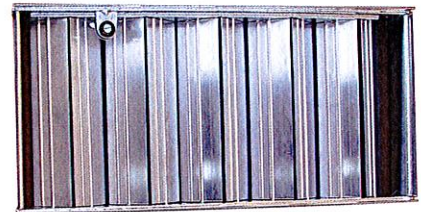

MONTAGE

ACCESSOIRES DE MONTAGE

Registre de régulation avec ailettes à mouvement opposé, cadre en acier galvanisé et ailettes aluminium.

Commande de réglage par vis crantés.

Contre-châssis de montage en tôle d'acier galvanisé, conçus de façon à faciliter le montage / démontage des grilles.

Les grilles sont fixées sur le contre cadre par l'intermédiaire de clips

Plenum en acier galvanisé, standard ou isolé par mousse de polyéthylène de 5mn B2-S2,d0 (EUROCLASSE), équipé d'une gorge pour maintien des clips de la grille.

DESCRIPTIF FILTRES

Les filtres sont construits avec un cadre en tôle d'acier galvanisée, et d'un média filtrant en matériaux acrylique de classe d'efficacité G3 avec grillage en acier électrozingué 12x24.