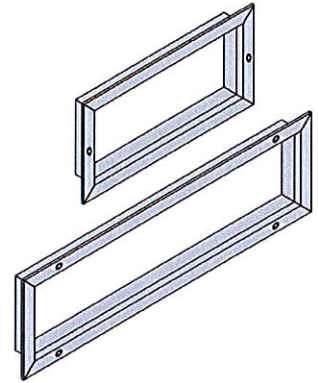

MONTAGE

ACCESSOIRES DE MONTAGE

Registre de régulation avec ailettes à mouvement opposé, cadre en acier galvanisé et ailettes aluminium.

Commande de réglage par vis crantés.

Contre-châssis de montage en tôle d'acier galvanisé, conçus de façon à faciliter le montage / démontage des grilles.

Les grilles sont fixées sur le contre cadre par l'intermédiaire de clips

Plenum en acier galvanisé, standard ou isolé par mousse de polyéthylène de 5mn B2-S2,d0 (EUROCLASSE), équipé d'une gorge pour maintien des clips de la grille.