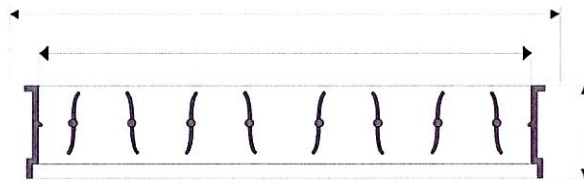

MONTAGE

ACCESSOIRES DE MONTAGE

Registre de régulation avec ailettes à mouvement opposé, cadre en acier galvanisé et ailettes aluminium.

Commande de réglage par vis crantés.

Contre-châssis de montage en tôle d'acier galvanisé, conçus de façon à faciliter le montage / démontage des grilles.

Les grilles sont fixées sur le contre cadre par l'intermédiaire de clips

Plenum en acier galvanisé, standard ou isolé par mousse de polyéthylène de 5mn B2-S2,d0 (EUROCLASSE), équipé d'une gorge pour maintien des clips de la grille.