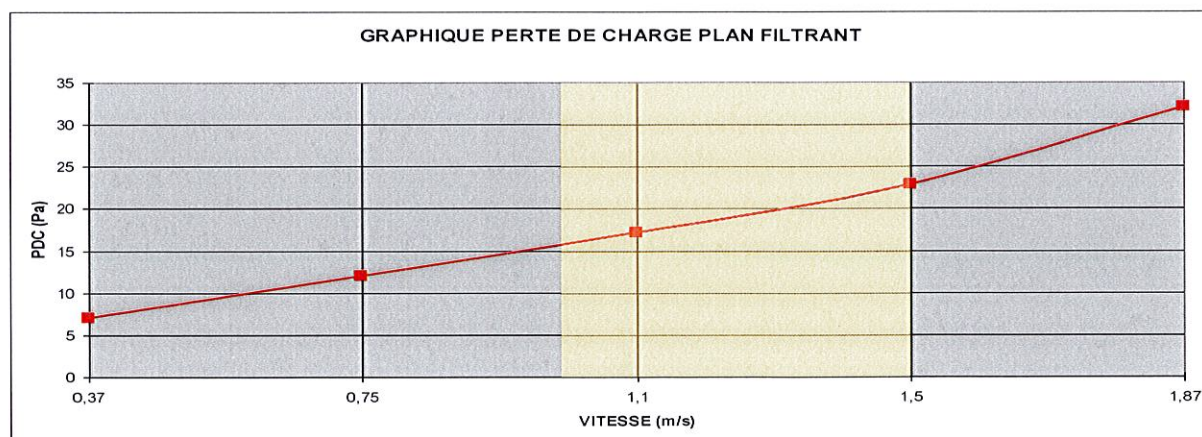

Plage d'utilisation optimale.

Reproduction interdite sans autorisation. Les spécifications techniques sont données sous réserve de modification sans préavis. Photos et illustrations non contractuelles.

KLIMA RODACLIM

Zone Industrielle de Saint Mitre- 255 Avenue de la Roche-Fourcade- 13400 AUBAGNE – France

☎ : 04.42.03.88.65 - 📠 : 04.42.03.51.59- @ : commercial@klima-rodaclim.com - www.klima-rodaclim.fr

SAS au capital de 90 000 € - SIRET 393 204 342 00041