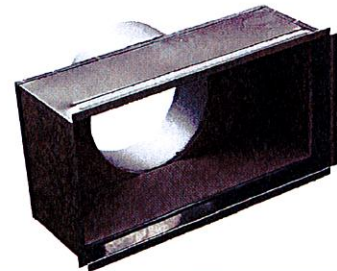

MONTAGE

ACCESSOIRES DE MONTAGE

Registre de régulation avec ailettes à mouvement opposé, cadre en acier galvanisé et ailettes aluminium.

Commande de réglage par vis crantés.

Contre-châssis de montage en tôle d'acier galvanisé, conçus de façon à faciliter le montage / démontage des grilles.

Les grilles sont fixées sur le contre cadre par l'intermédiaire de clips

Plenum en acier galvanisé, standard ou isolé par mousse de polyéthylène de 5mn B2-S2,d0 (EUROCLASSE), équipé d'une gorge pour maintien des clips de la grille.

DESCRIPTIF FILTRES

Les filtres sont construits avec un cadre en tôle d'acier galvanisée, et d'un média filtrant en matériaux acrylique de classe d'efficacité G3 avec grillage en acier électrozingué 12x24.