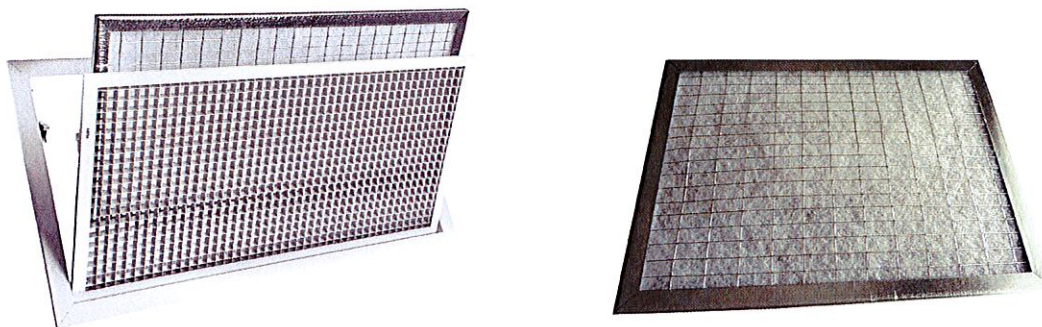

FILTRES

DIMENSIONS FILTRES

H (mm)	Dimension B (mm)						
	200	300	400	500	600	800	1000
200	152x152	252x152	352x152	452x152	552x152	752x152	952x152
300	152x252	252x252	352x252	452x252	552x252	752x252	952x252
400	152x352	252x352	352x352	452x452	552x352	752x352	952x352
500	152x452	252x452	352x452	452x452	552x452	752x452	952x452
600	152x552	252x552	352x552	452x552	552x552	752x552	952x552
800	152x752	252x752	352x752	452x752	552x752	752x752	952x752

DESCRIPTIF FILTRES

Les filtres sont construits avec un cadre en tôle d'acier galvanisée, et d'un média filtrant en matériaux acrylique de classe d'efficacité G3 avec grillage en acier électrozingué 12x24.

CONDITION D'UTILISATION

Température maximale d'utilisation 80°C.

Vitesse de passage optimale sur le filtre 1-1.5 m/s.

Perte de charge maximale finale pour remplacement du filtre : 100 Pa.