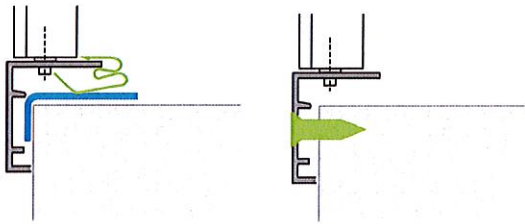

MONTAGE

ACCESSOIRES DE MONTAGE

Registre de régulation avec ailettes à mouvement opposé, cadre en acier galvanisé et ailettes aluminium.

Commande de réglage par vis crantés.

Contre-châssis de montage en tôle d'acier galvanisé, conçus de façon à faciliter le montage / démontage des grilles.

Les grilles sont fixées sur le contre cadre par l'intermédiaire de clips

Plenum en acier galvanisé, standard ou isolé par mousse de polyéthylène de 5mn B2-S2,d0 (EUROCLASSE), équipé d'une gorge pour maintien des clips de la grille.