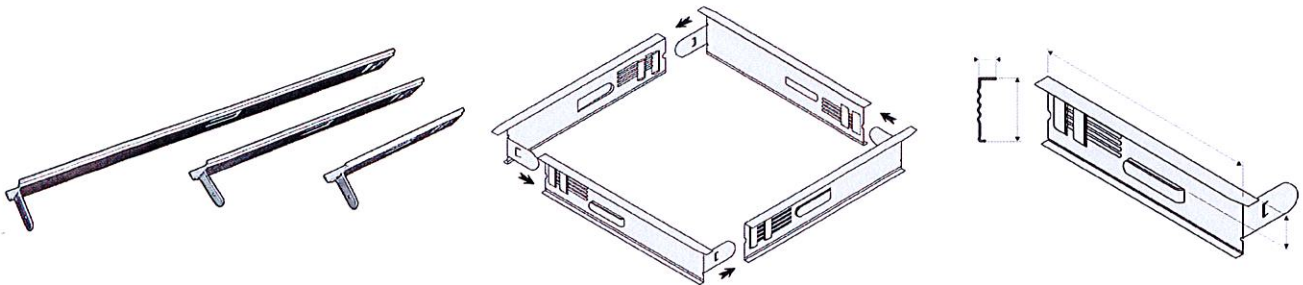

MONTAGE

ACCESSOIRES DE MONTAGE

Registre de régulation avec ailettes à mouvement opposé, cadre en acier galvanisé et ailettes aluminium.

Commande de réglage par vis crantés.

Contre-châssis de montage en tôle d'acier galvanisé, conçus de façon à faciliter le montage / démontage des grilles.

Les grilles sont fixées sur le contre cadre par l'intermédiaire de clips

Plenum en acier galvanisé, standard ou isolé par mousse de polyéthylène de 5mn B2-S2,d0 (EUROCLASSE), équipé d'une gorge pour maintien des clips de la grille.

DESCRIPTIF FILTRES

Les filtres sont construits avec un cadre en tôle d'acier galvanisée, et d'un média filtrant en matériaux acrylique de classe d'efficacité G3 avec grillage en acier électrozingué 12x24.