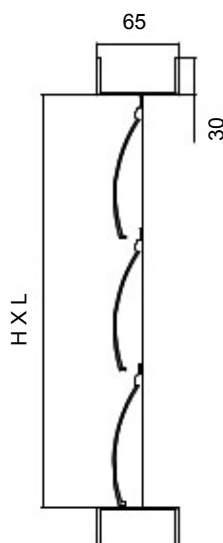

DESCRIPTION

- * Finition en alu brut .
- * Ailettes en aluminium au pas de 80 mm.
- * Cadre de 30 X 65 en alu brut
- * Support de lames en ABS noir

DIMENSIONS

L – Dimension longitudinale en mm de 200 à 1500 au pas de 80 mm.

H – Dimension transversale en mm de 200 à 1500

Coupe VS 80

VOLET DE SURPRESSION - SÉRIE VS 80

TABLEAU DE SELECTION

SÉRIE VS 80

L	H	Vf	250				500				750				1000			
			3	4	5	6	3	4	5	6	3	4	5	6	3	4	5	6
200	Q		540	720	900	1080	1080	1440	1800	2160	1620	2160	2700	3240	2160	2880	3600	4320
	Pt		28	38	47	56	28	38	47	56	28	38	47	56	28	38	47	56
300	Q		810	1080	1350	1620	1620	2160	2700	3240	2430	3240	4050	4860	3240	4320	5400	6480
	Pt		28	38	47	56	28	38	47	56	28	38	47	56	28	38	47	56
400	Q		1080	1440	1800	2160	2160	2880	3600	4320	3240	4320	5400	6480	4320	5760	7200	8640
	Pt		28	38	47	56	28	38	47	56	28	38	47	56	28	38	47	56
500	Q		1350	1800	2250	2700	2700	3600	4500	5400	4050	5400	6750	8100	5400	7200	9000	10800
	Pt		28	38	47	56	28	38	47	56	28	38	47	56	28	38	47	56
620	Q		1620	2160	2700	3240	3240	4320	5400	6480	4860	6480	8100	9720	6480	8640	10800	12960
	Pt		28	38	47	56	28	38	47	56	28	38	47	56	28	38	47	56
720	Q		1890	2520	3150	3780	3780	5040	6300	7560	5670	7560	9450	11340	7560	10080	12600	15120
	Pt		28	38	47	56	28	38	47	56	28	38	47	56	28	38	47	56
820	Q		2160	2880	3600	4320	4320	5760	7200	8640	6480	8640	10800	12960	8640	11520	14400	17280
	Pt		28	38	47	56	28	38	47	56	28	38	47	56	28	38	47	56
920	Q		2430	3240	4050	4860	4860	6480	8100	9720	7290	9720	12150	14580	9720	12960	16200	19440
	Pt		28	38	47	56	28	38	47	56	28	38	47	56	28	38	47	56
1020	Q		2700	3600	4500	5400	5400	7200	9000	10800	8100	10800	13500	16200	10800	14400	18000	21600
	Pt		28	38	47	56	28	38	47	56	28	38	47	56	28	38	47	56