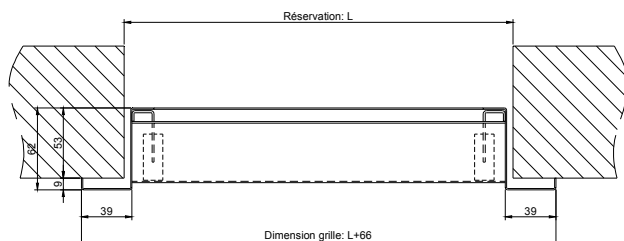

FIXATION

En standard fixation par vis sur face avant.
Option : Précadre à sceller fixation par vis sur face avant

DIMENSIONS

L – Dimension longitudinale en mm de 200 à 2 900 au pas de 50 mm.

H – Dimension transversale en mm de 200 à 2 500 au pas de 68 mm.

GRILLE EXTERIEURE ACIER GALVA - RVG-68

TABLEAU DE SURFACE LIBRE - en m² - RVG-68

H \ L	Lame	200	300	400	500	600	700	800	900	1000	1200	1400	1600	1800	2000	2200	2400	2500
200	3	0,02	0,03	0,04	0,05	0,06	0,08	0,09	0,10	0,11	0,13	0,15	0,17	0,20	0,22	0,24	0,26	0,27
300	5	0,04	0,06	0,08	0,11	0,13	0,15	0,17	0,19	0,22	0,26	0,30	0,35	0,39	0,44	0,48	0,52	0,55
400	6	0,05	0,08	0,11	0,13	0,16	0,19	0,22	0,24	0,27	0,33	0,38	0,44	0,49	0,55	0,60	0,66	0,68
500	8	0,07	0,11	0,15	0,19	0,23	0,26	0,30	0,34	0,38	0,46	0,53	0,61	0,69	0,76	0,84	0,92	0,96
600	9	0,08	0,13	0,17	0,21	0,26	0,30	0,35	0,39	0,43	0,52	0,61	0,70	0,79	0,87	0,96	1,05	1,09
700	11	0,10	0,16	0,21	0,27	0,32	0,38	0,43	0,49	0,54	0,65	0,76	0,87	0,98	1,09	1,20	1,31	1,37
800	12	0,11	0,17	0,23	0,29	0,35	0,41	0,47	0,54	0,60	0,72	0,84	0,96	1,08	1,20	1,32	1,44	1,50
900	14	0,13	0,20	0,28	0,35	0,42	0,49	0,56	0,63	0,70	0,85	0,99	1,13	1,28	1,42	1,56	1,71	1,78
1000	15	0,14	0,22	0,30	0,37	0,45	0,53	0,60	0,68	0,76	0,91	1,07	1,22	1,37	1,53	1,68	1,84	1,91
1200	18	0,17	0,27	0,36	0,45	0,55	0,64	0,73	0,83	0,92	1,11	1,29	1,48	1,67	1,86	2,04	2,23	2,32
1400	21	0,20	0,31	0,42	0,53	0,64	0,75	0,86	0,97	1,08	1,30	1,52	1,74	1,96	2,18	2,40	2,62	2,73
1600	24	0,23	0,36	0,49	0,61	0,74	0,87	0,99	1,12	1,25	1,50	1,75	2,01	2,26	2,51	2,76	3,02	3,14
1800	27	0,26	0,41	0,55	0,69	0,84	0,98	1,12	1,27	1,41	1,69	1,98	2,27	2,55	2,84	3,12	3,41	3,55
2000	30	0,30	0,45	0,61	0,77	0,93	1,09	1,25	1,41	1,57	1,89	2,21	2,53	2,85	3,17	3,49	3,80	3,96
2200	33	0,33	0,50	0,68	0,85	1,03	1,21	1,38	1,56	1,73	2,09	2,44	2,79	3,14	3,49	3,85	4,20	4,37
2400	36	0,36	0,55	0,74	0,93	1,13	1,32	1,51	1,70	1,90	2,28	2,67	3,05	3,44	3,82	4,21	4,59	4,78
2500	37	0,37	0,56	0,76	0,96	1,16	1,36	1,55	1,75	1,95	2,35	2,74	3,14	3,53	3,93	4,33	4,72	4,92