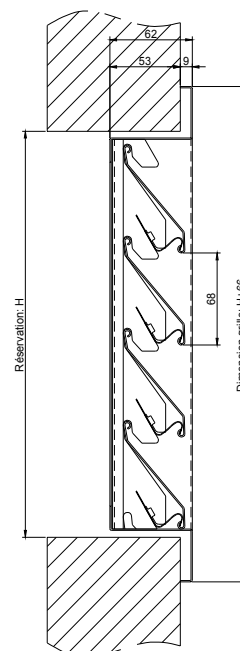

GRILLE EXTERIEURE ACIER GALVA - RVG-68

Les grilles RVG-68 sont utilisées pour la prise d'air ou le rejet d'air sur façade extérieure.

DESCRIPTION

- * Grille à ailettes pare-pluie
- * Finition en acier galva.
- * Grillage maille 10 x 10 sur face arrière
- * *Option* : Finition teinte RAL.

FIXATION

En standard fixation par vis sur face avant.
Option : Précadre à sceller fixation par vis sur face avant

DIMENSIONS

L – Dimension longitudinale en mm de 200 à 2 900 au pas de 50 mm.

H – Dimension transversale en mm de 200 à 2 500 au pas de 68 mm.